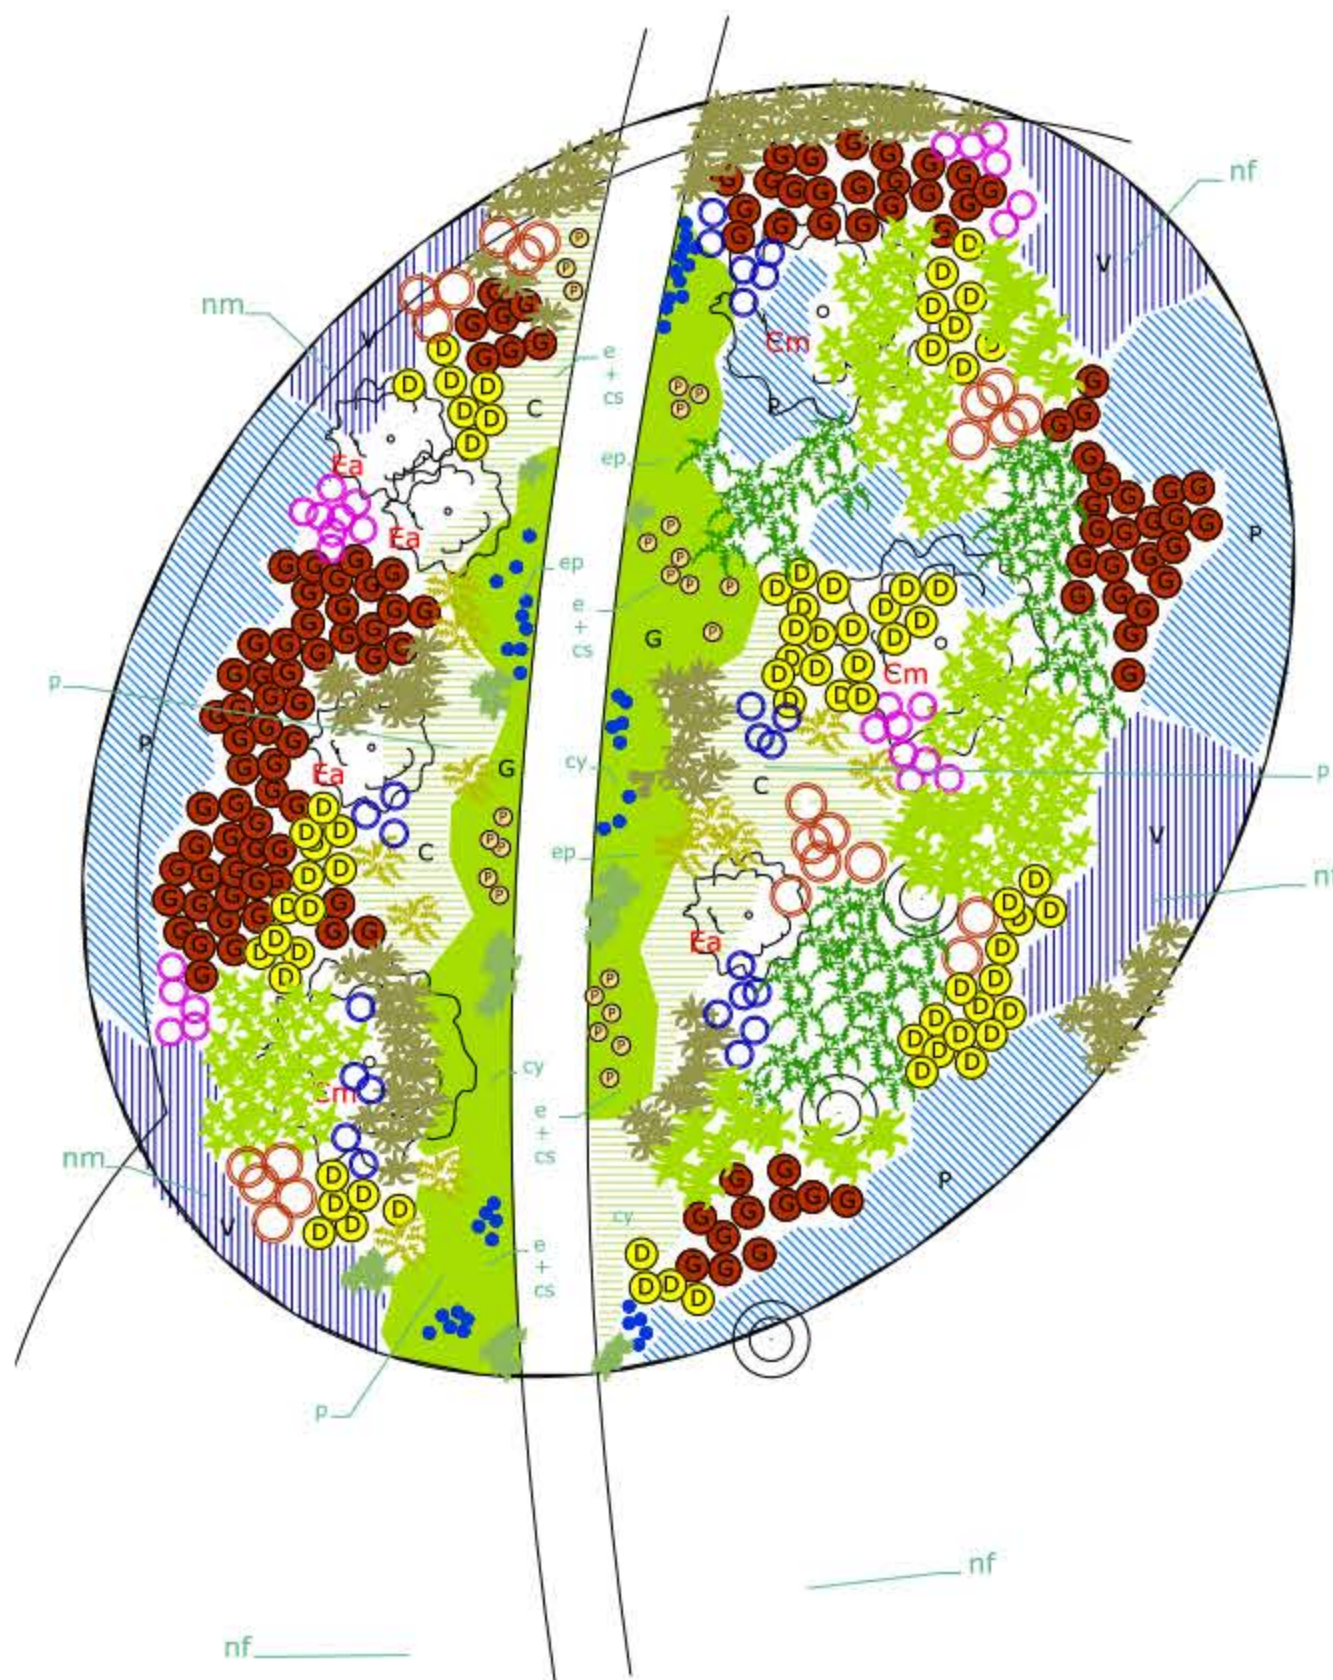

Stinzevak 1 - schaal 1 op 100

1. Grassen en varens
2. Luzula sylvatica
   - Luzula pilosa
   - Matteucia struthiopteris
   - Polystichum setiferum 'Herrenhausen'
3. Solitair
4. Polygonatum hybridum
   - Arum italicum
5. Structuurplanten / vullende planten
6. Geranium phaeum
   - Doronicum pardalianches
   - Primula vulgaris
7. Bodembedekkers
8. Convallaria majalis
   - Pulmonaria sacharata 'Mrs. moon'
   - Galium odoratum
   - Vinca minor
   - Viola odorata
9. Weefplanten
10. Digitalis purpurea
    - Aquilegia vulgaris
    - Silene dioica

Bollen
Galanthus nivalis (al aanwezig)
Hyacinthoides non-scripta (al aanwezig)
Chionodoxa lucilliae (al aanwezig)

- Eranthis hyemalis
- Corydalis solida
- Puschkinia scilloides var. libanotica
- Cyclamen hederifolium
- Narcissus 'Februari Gold'
- Narcissus 'W.P.Milner'
- Erythronium 'Pagode'

Beplantingslijst

Stinzevak 1

soort	aantal
Luzula sylvatica	96,00
Luzula pilosa	24,00
Matteucia struthiopteris	48,00
Polystichum setiferum 'Herrenhausen'	12,00
Polygonatum x hybridum	24,00
Arum italicum	48,00
Geranium phaeum	120,00
Doronicum pardalianches	72,00
Primula vulgaris	24,00
Convallaria majalis	120,00
Pulmonaria sacharata 'Mrs.Moon'	144,00
Galium odoratum (Asperula odorata)	168,00
Vinca minor	120,00
Viola odorata	48,00
Digitalis purpurea	24,00
Aquilegia vulgaris	24,00
Silene dioica	24,00
Eranthis hyemalis	200,00
Corydalis solida	100,00
Narcissus 'Little Spell'	200,00