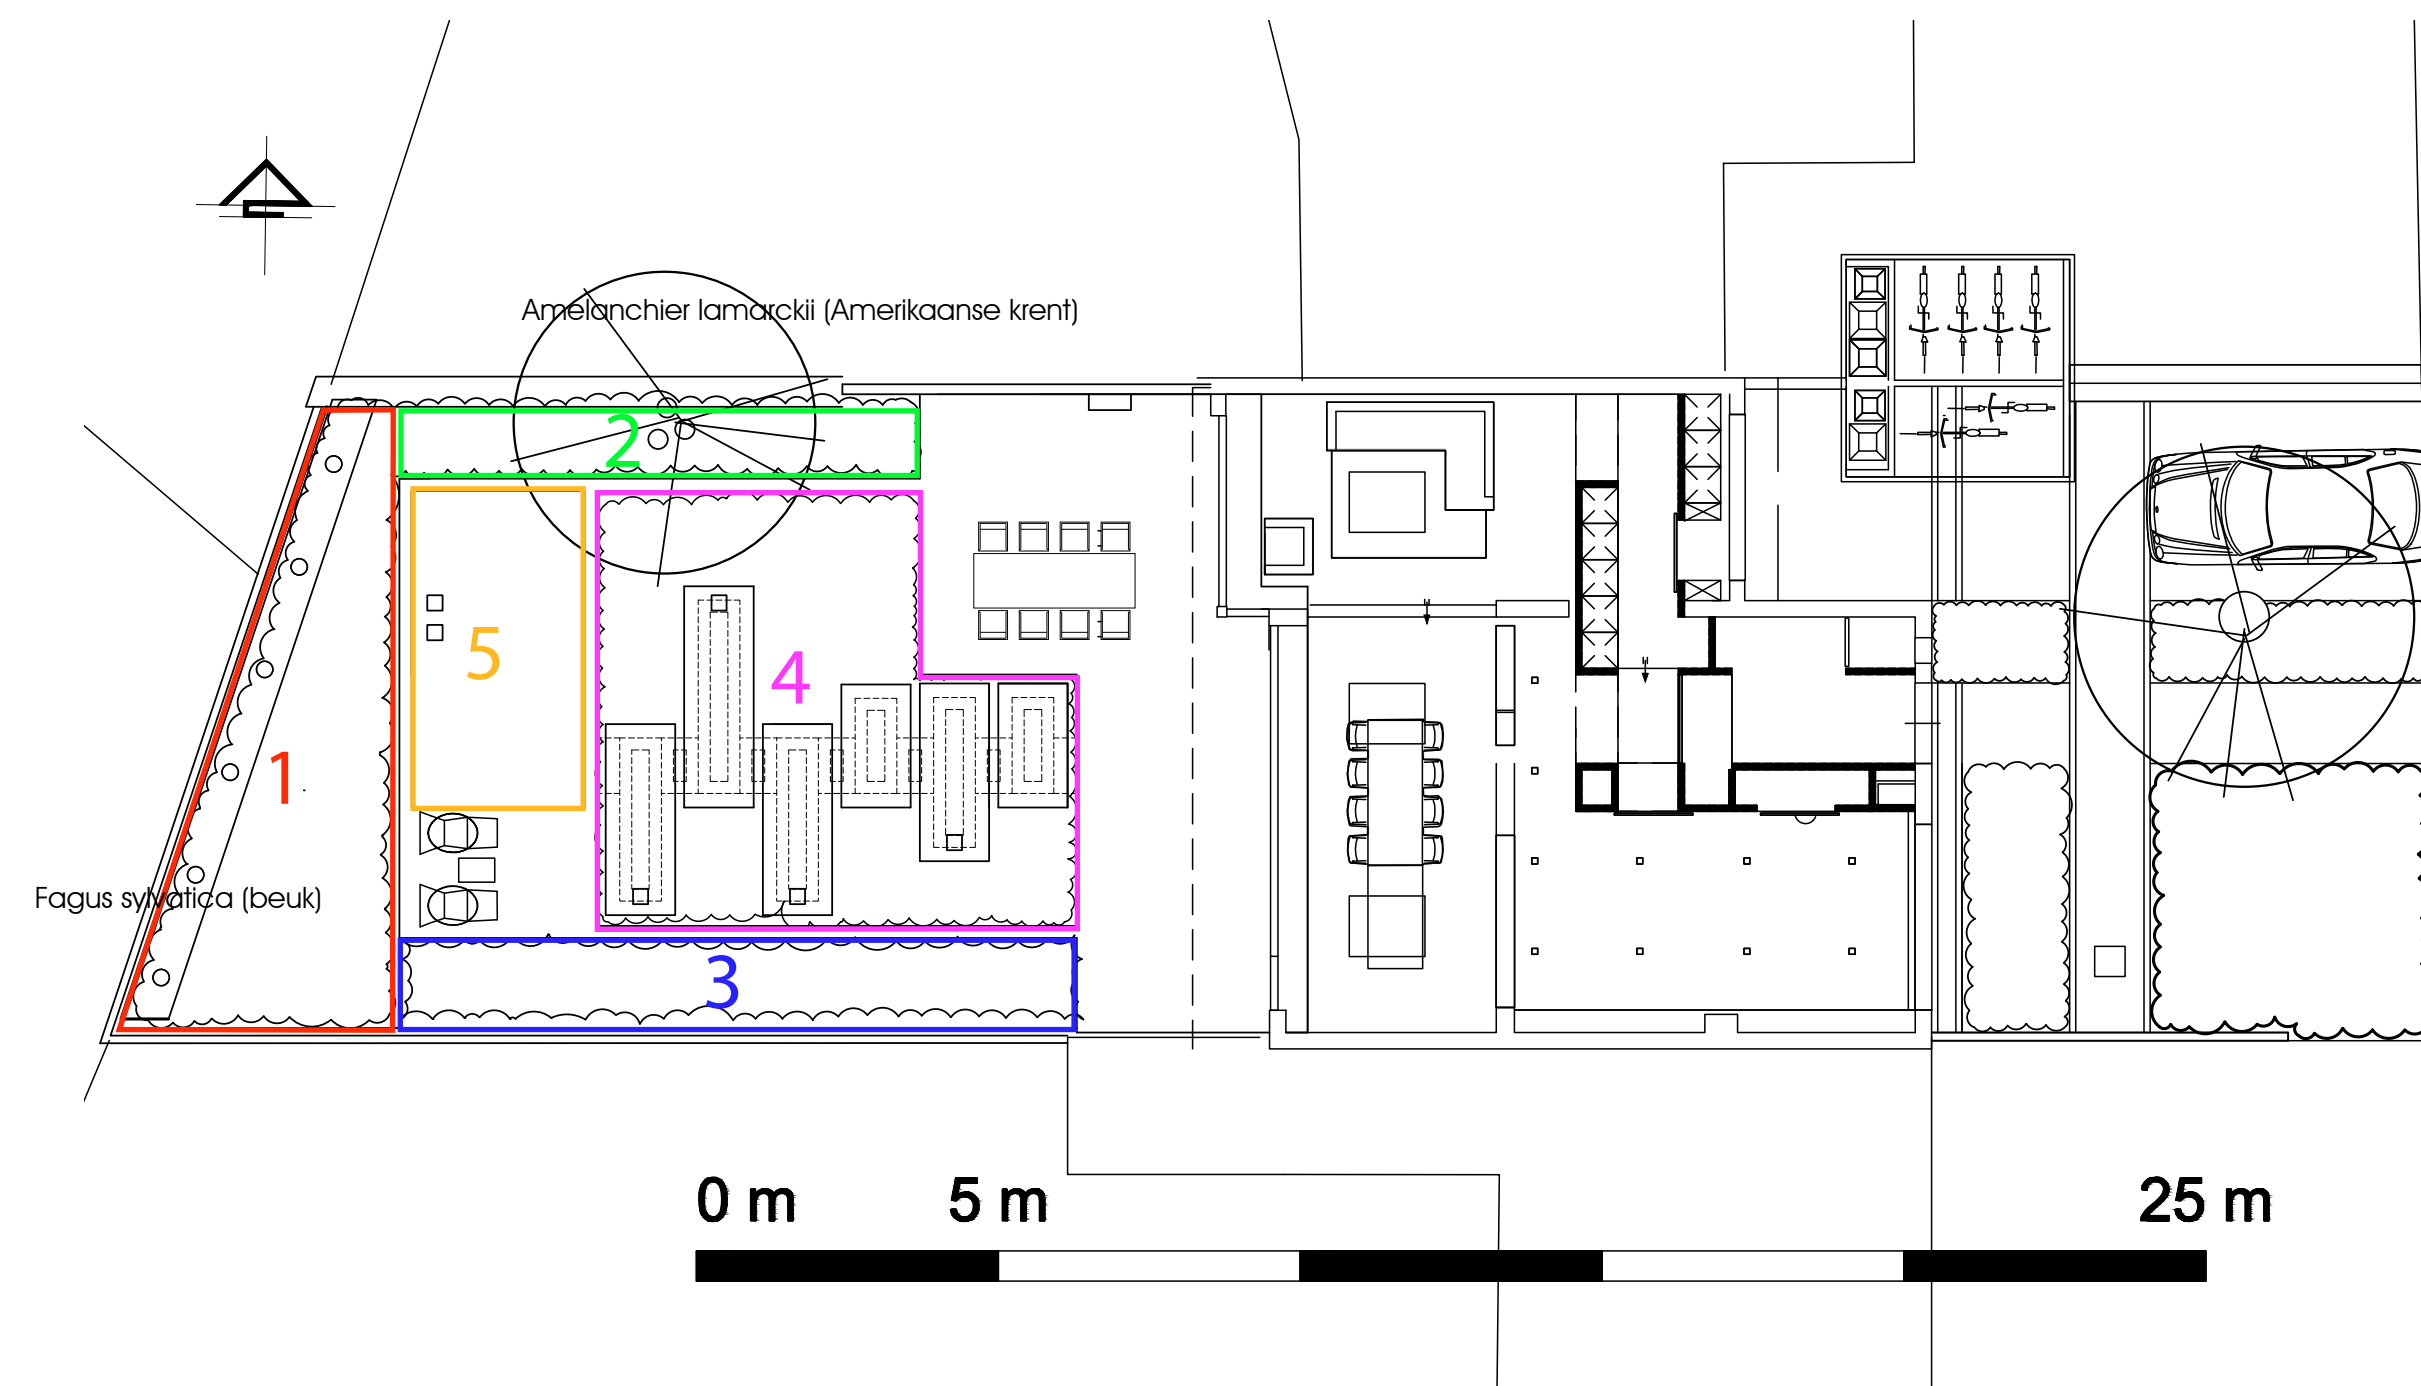

Donders!

& van der heiden

www.denkers in tuinen.nl
info@denkersintuinen.nl
HOOGAKKERLAAN 62
7314EM APELDOORN
Tel:055 57 62 319
Fax:055 57 62 463

beplantingsplan

diepenveen

denkers in tuinen

plantvak 3

Indeling beplantingsplan