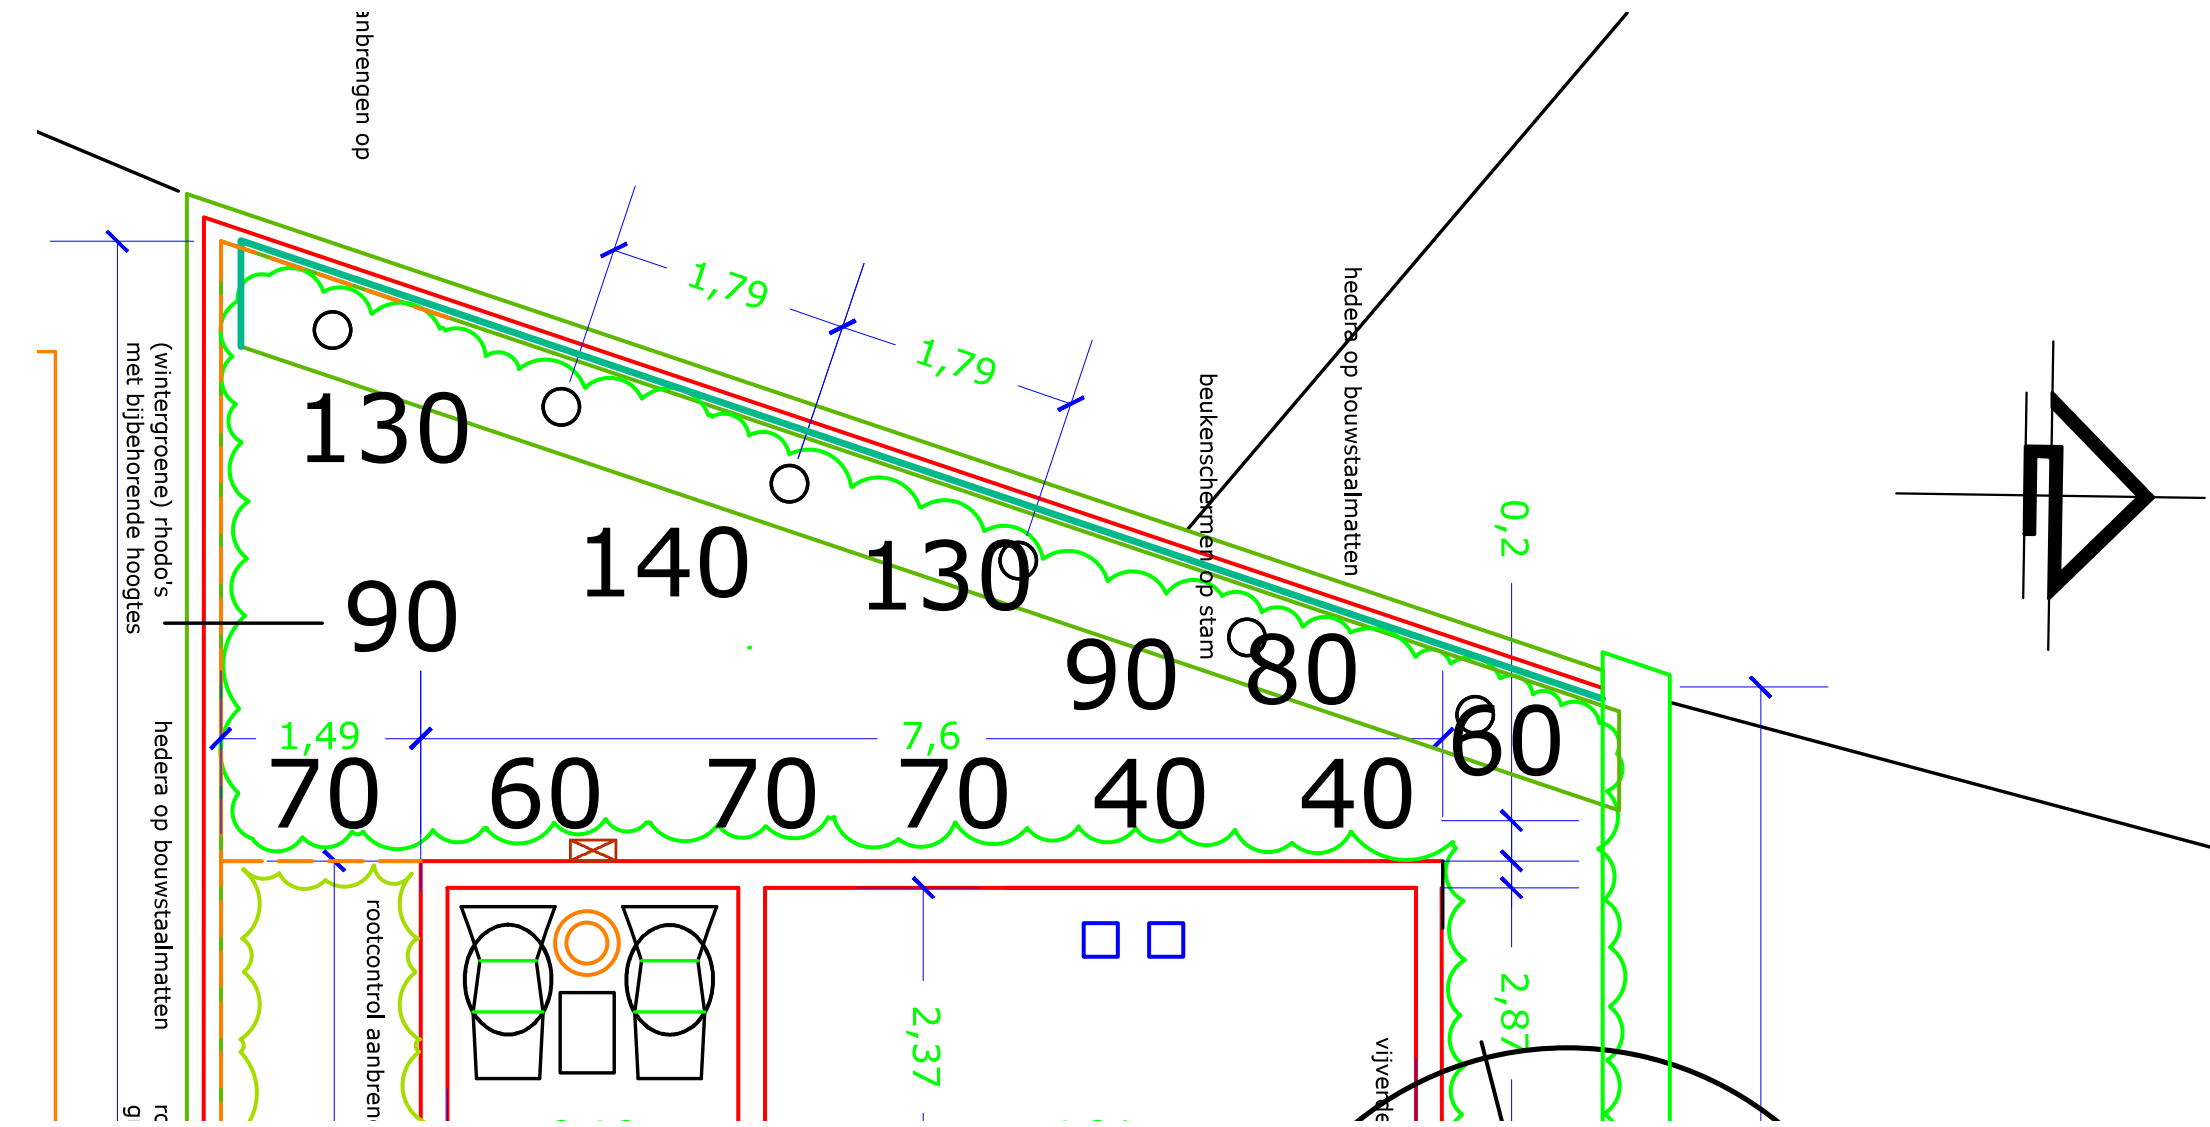

Fagus sylvatica (najaar)

Rhododendron hoogtes - vak 1